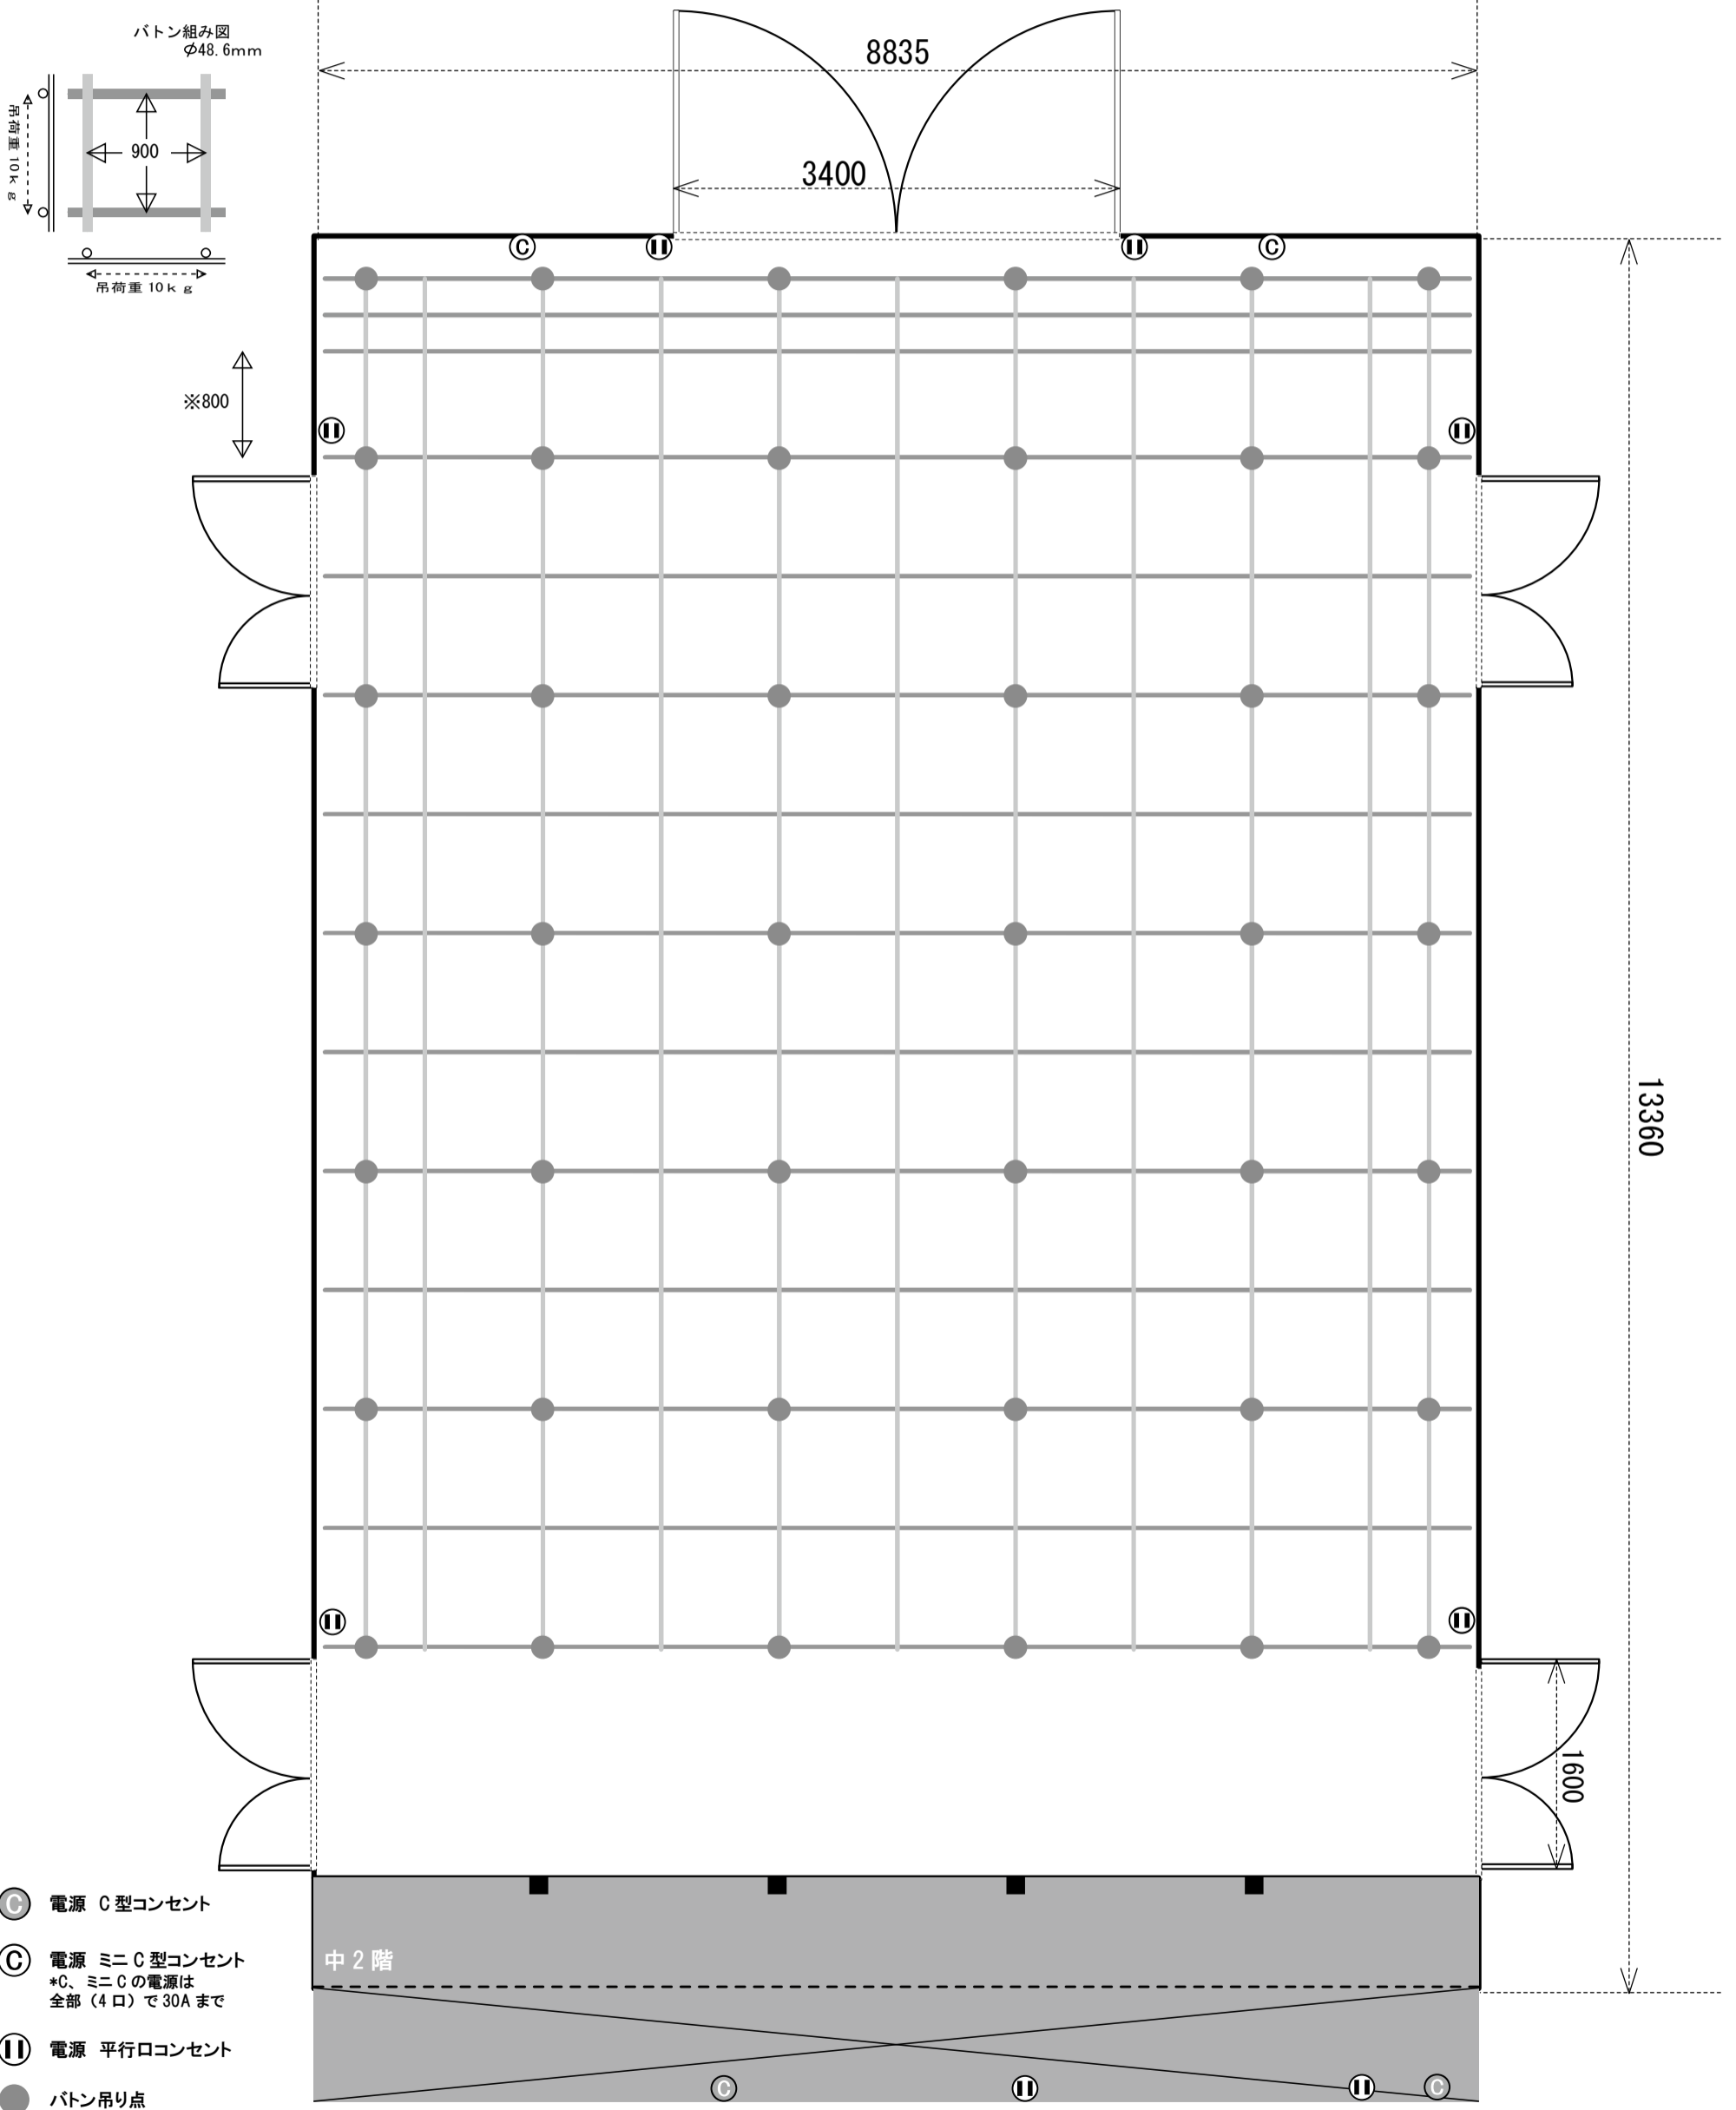

せんだい演劇工房10-BOX box-1 バトン図 1/50 (A3)

会場	面積	約117㎡
	間口	8835mm
	奥行	13360mm
	天上高	4370mm
	バトン高	4000mm

搬入口	間口	3400mm
	高さ	2945mm

利用日時 年 月 日 : から 年 月 日 : まで

公演名 _____ 担当者名 _____

団体名 _____ 連絡先 _____

- Ⓒ 電源 C型コンセント
- Ⓒ 電源 ミニC型コンセント
*C、ミニCの電源は全部(4口)で30Aまで
- Ⓔ 電源 平行口コンセント
- バトン吊り点