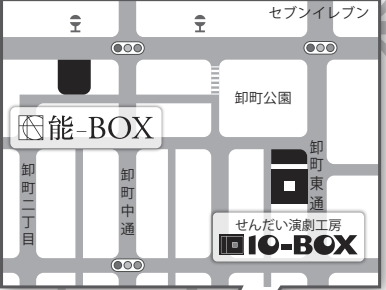

仙台駅

宮城野通

新寺通

連坊

薬師堂

仙台市地下鉄東西線

楽天生命パーク宮城

宮城野原運動公園

国道45号線

能-BOX

イオンスタイル

セブンイレブン

デイリーヤマザキ

卸町

七十七銀行

卸商センターサンフェスタ

ほるせ

〈バス停〉卸町三丁目・能-BOX前

セブンイレブン

〈バス停〉卸町10-BOX前

卸町公園

せんだい演劇工房  
IO-BOX

箱堤交差点

中央卸売市場

卸町五丁目公園

杜の市場

卸町交差点

六丁目の目交差点

↓至東京

至盛岡↑  
至泉インター

→至塩釜

国道4号線