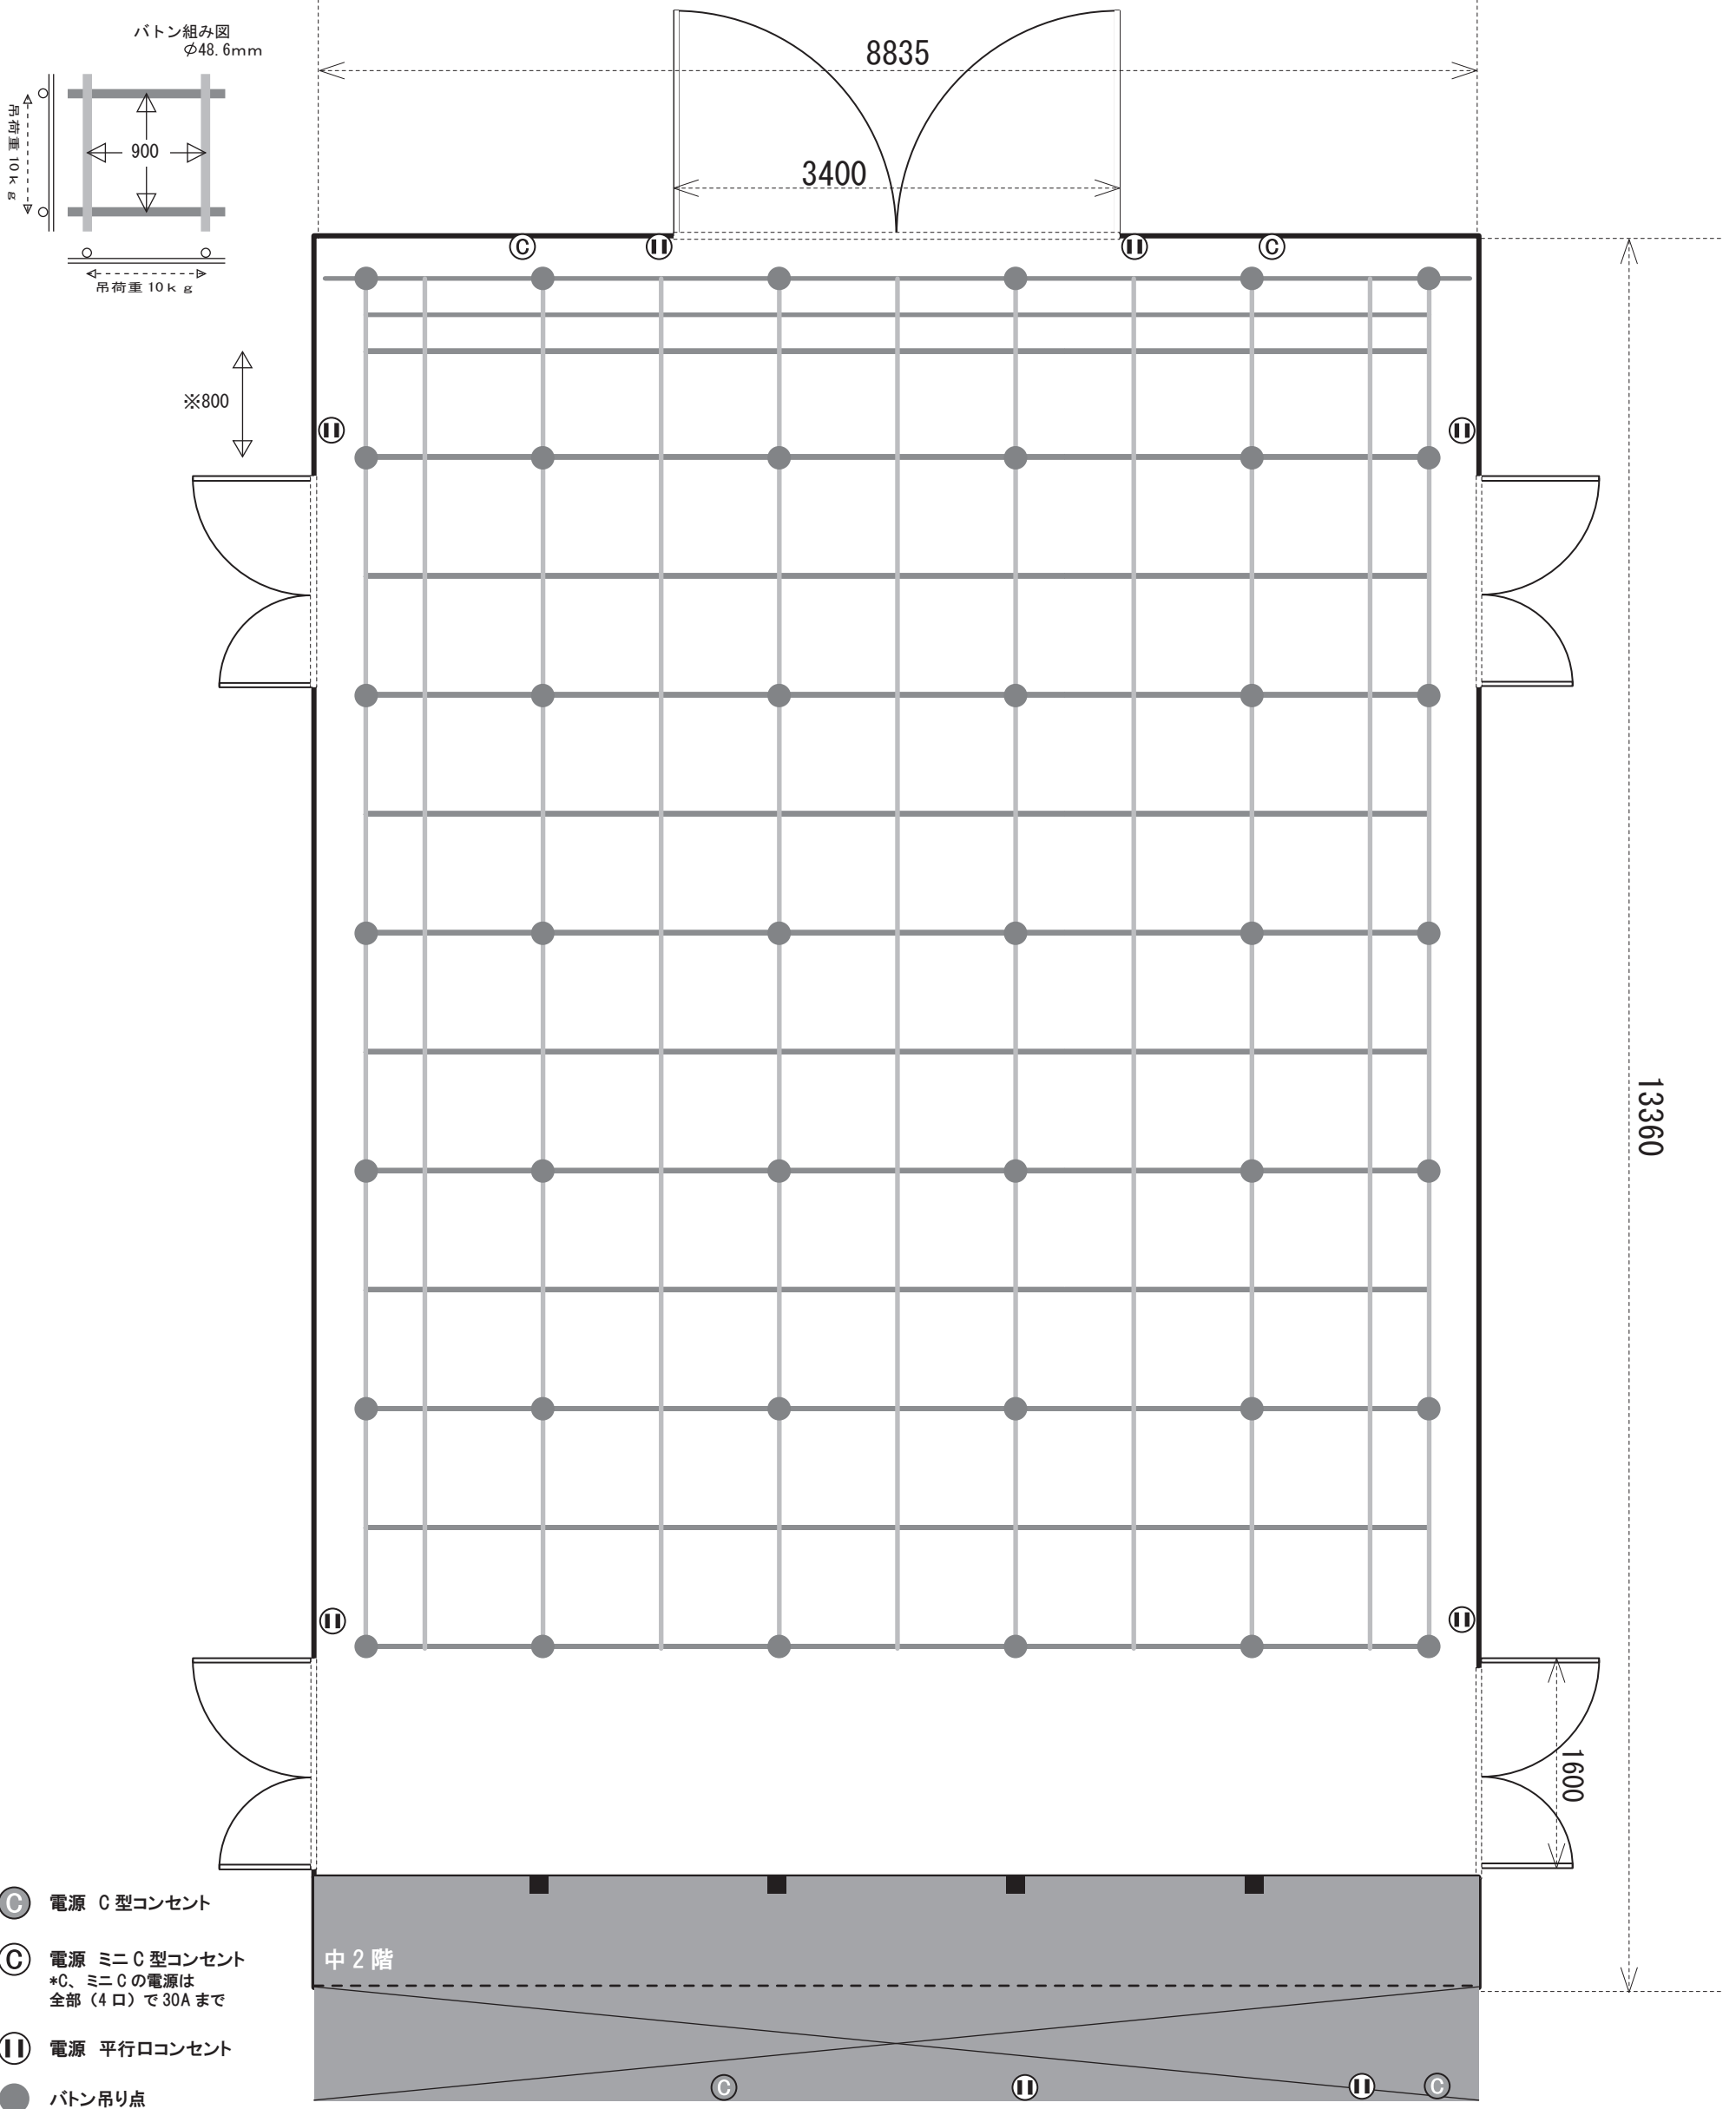

せんだい演劇工房10-BOX box-1 バトン図 1/50 (A3)

会場	面積	約117㎡
	間口	8835mm
	奥行	13360mm
	天上高	4370mm
	バトン高	4000mm

搬入口	間口	3400mm
	高さ	2945mm

利用日時	公演名	担当者名
年 月 日 : から	団体名	連絡先
年 月 日 : まで		

- Ⓒ 電源 C型コンセント
- Ⓒ 電源 ミニC型コンセント
*C、ミニCの電源は全部(4口)で30Aまで
- Ⓔ 電源 平行口コンセント
- バトン吊り点