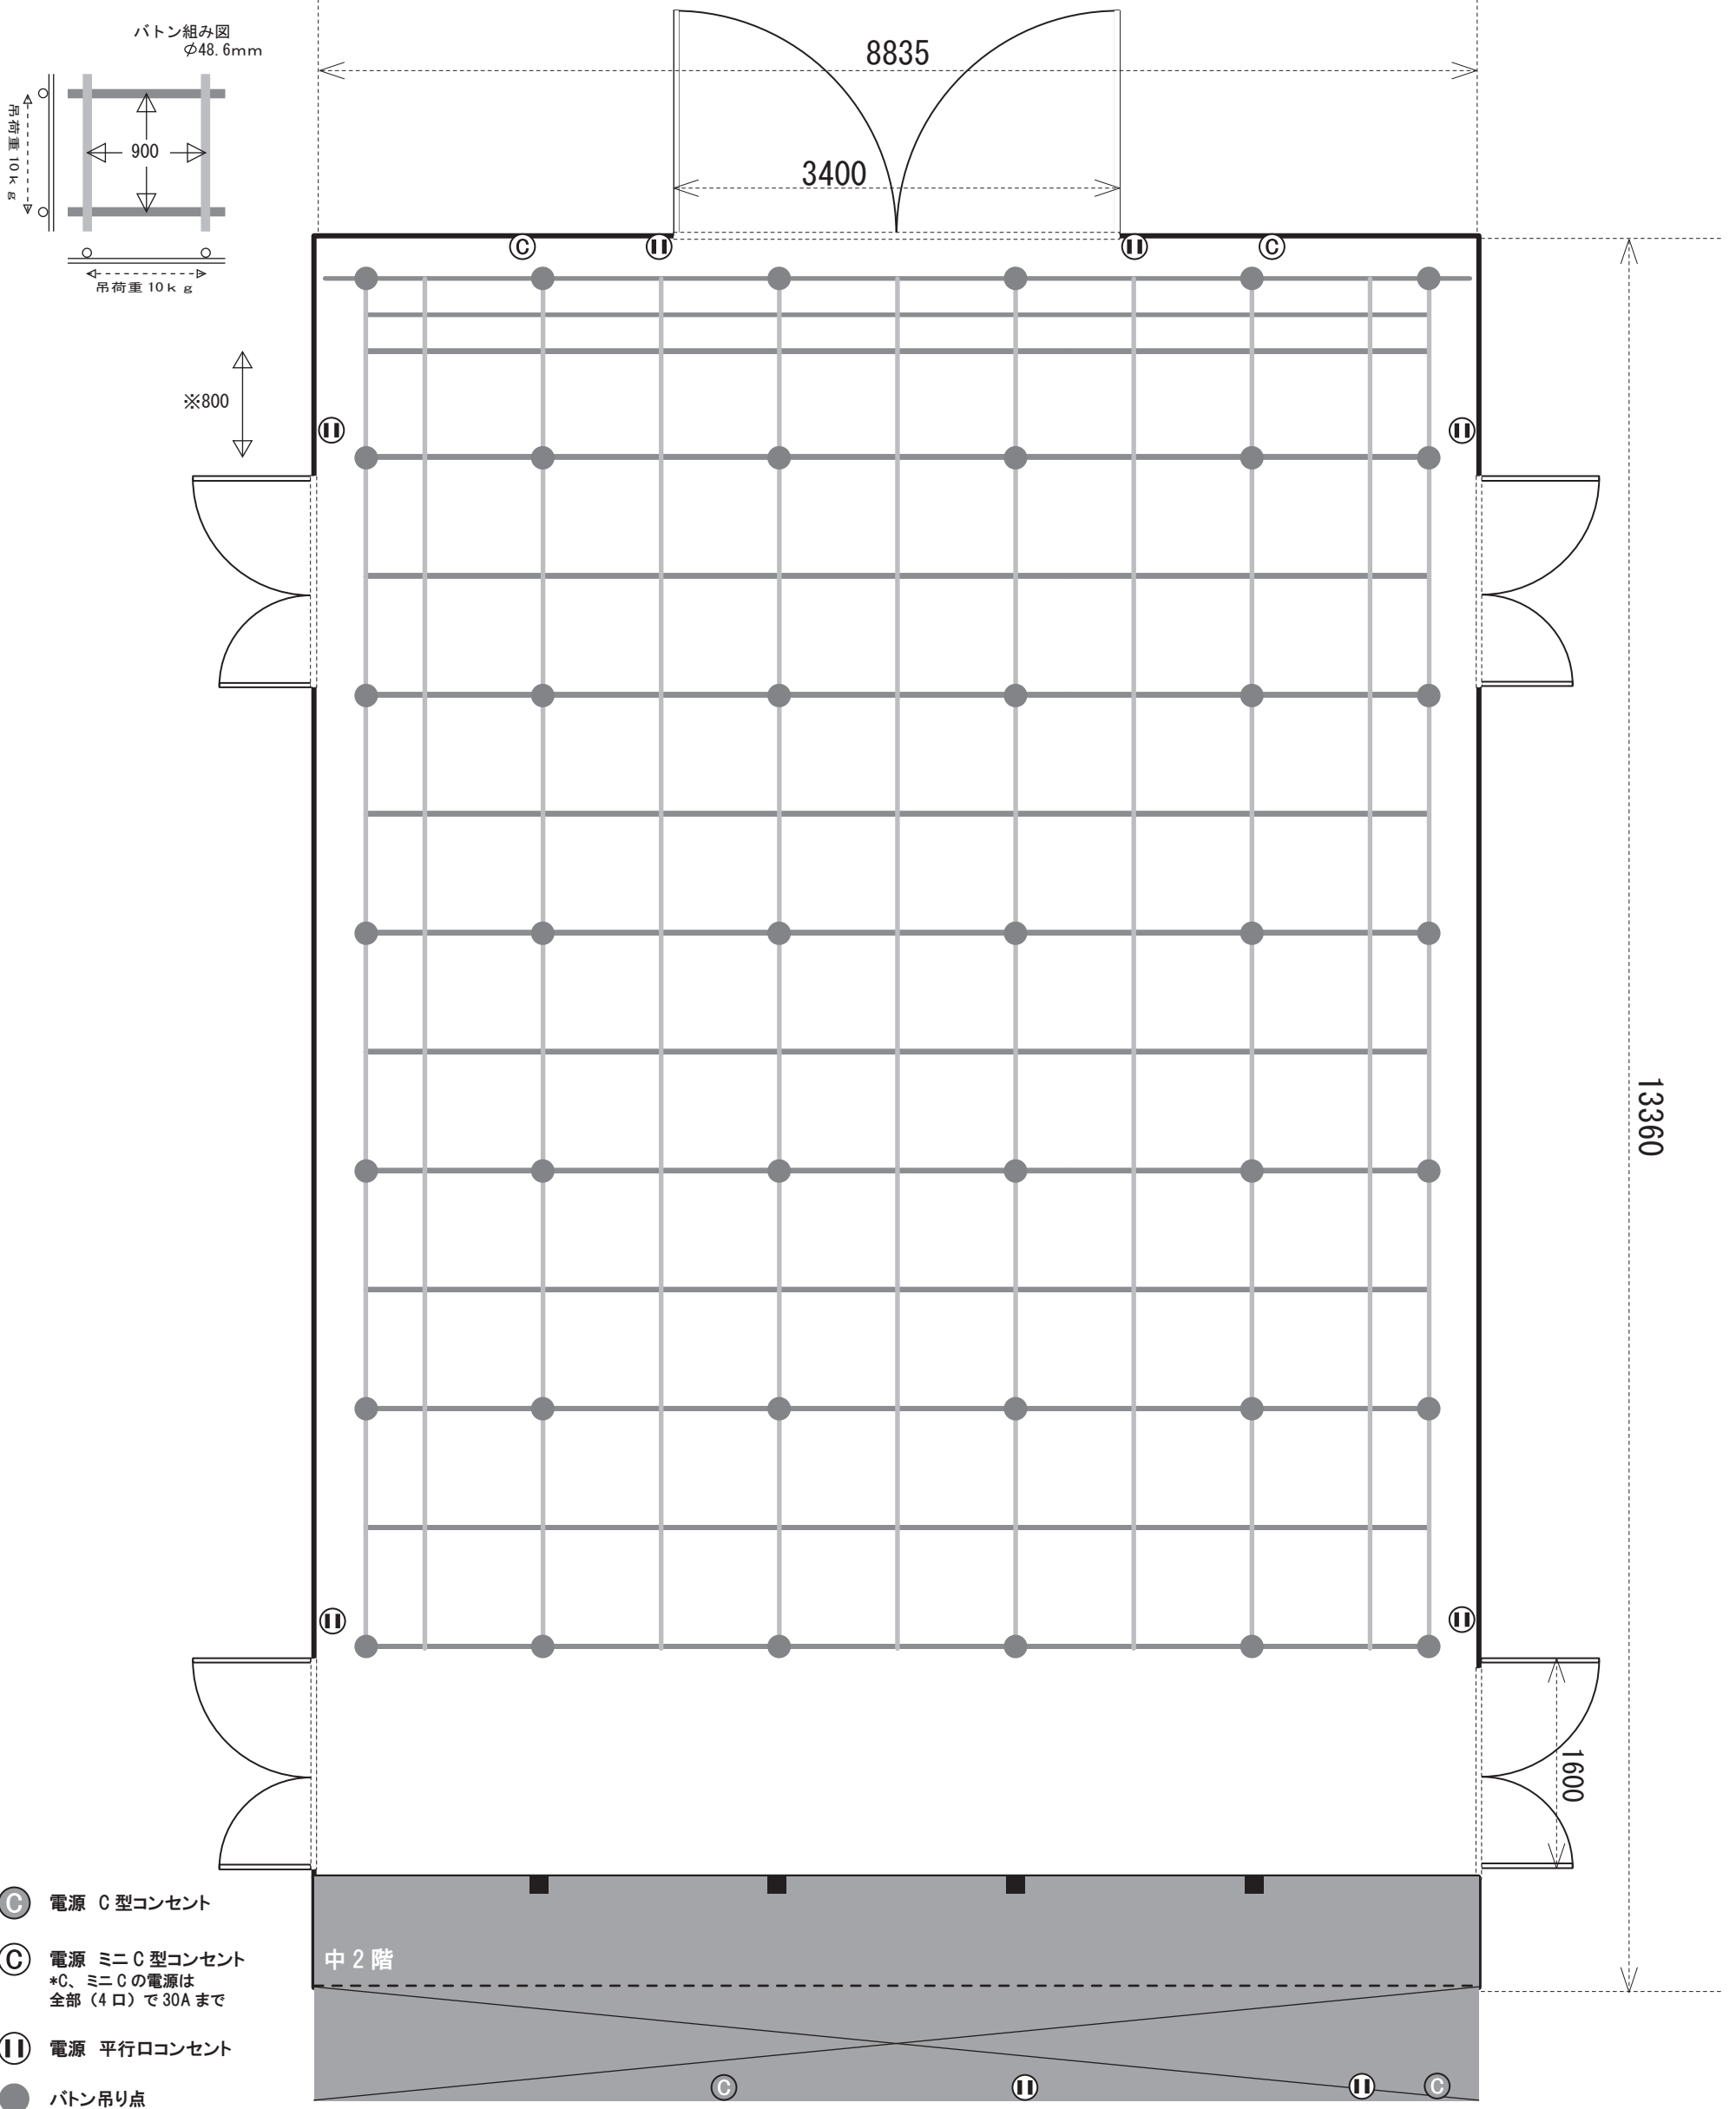

# せんだい演劇工房10-BOX box-1 バトン図 1/50 (A3)

会場	面積	約117㎡
	間口	8835mm
	奥行	13360mm
	天上高	4370mm
	バトン高	4000mm

搬入口	間口	3400mm
	高さ	2945mm

利用日時	公演名	担当者名
年 月 日 : から	団体名	連絡先
年 月 日 : まで		

- Ⓒ 電源 C型コンセント
- Ⓒ 電源 ミニC型コンセント  
\*C、ミニCの電源は全部(4口)で30Aまで
- Ⓔ 電源 平行口コンセント
- バトン吊り点