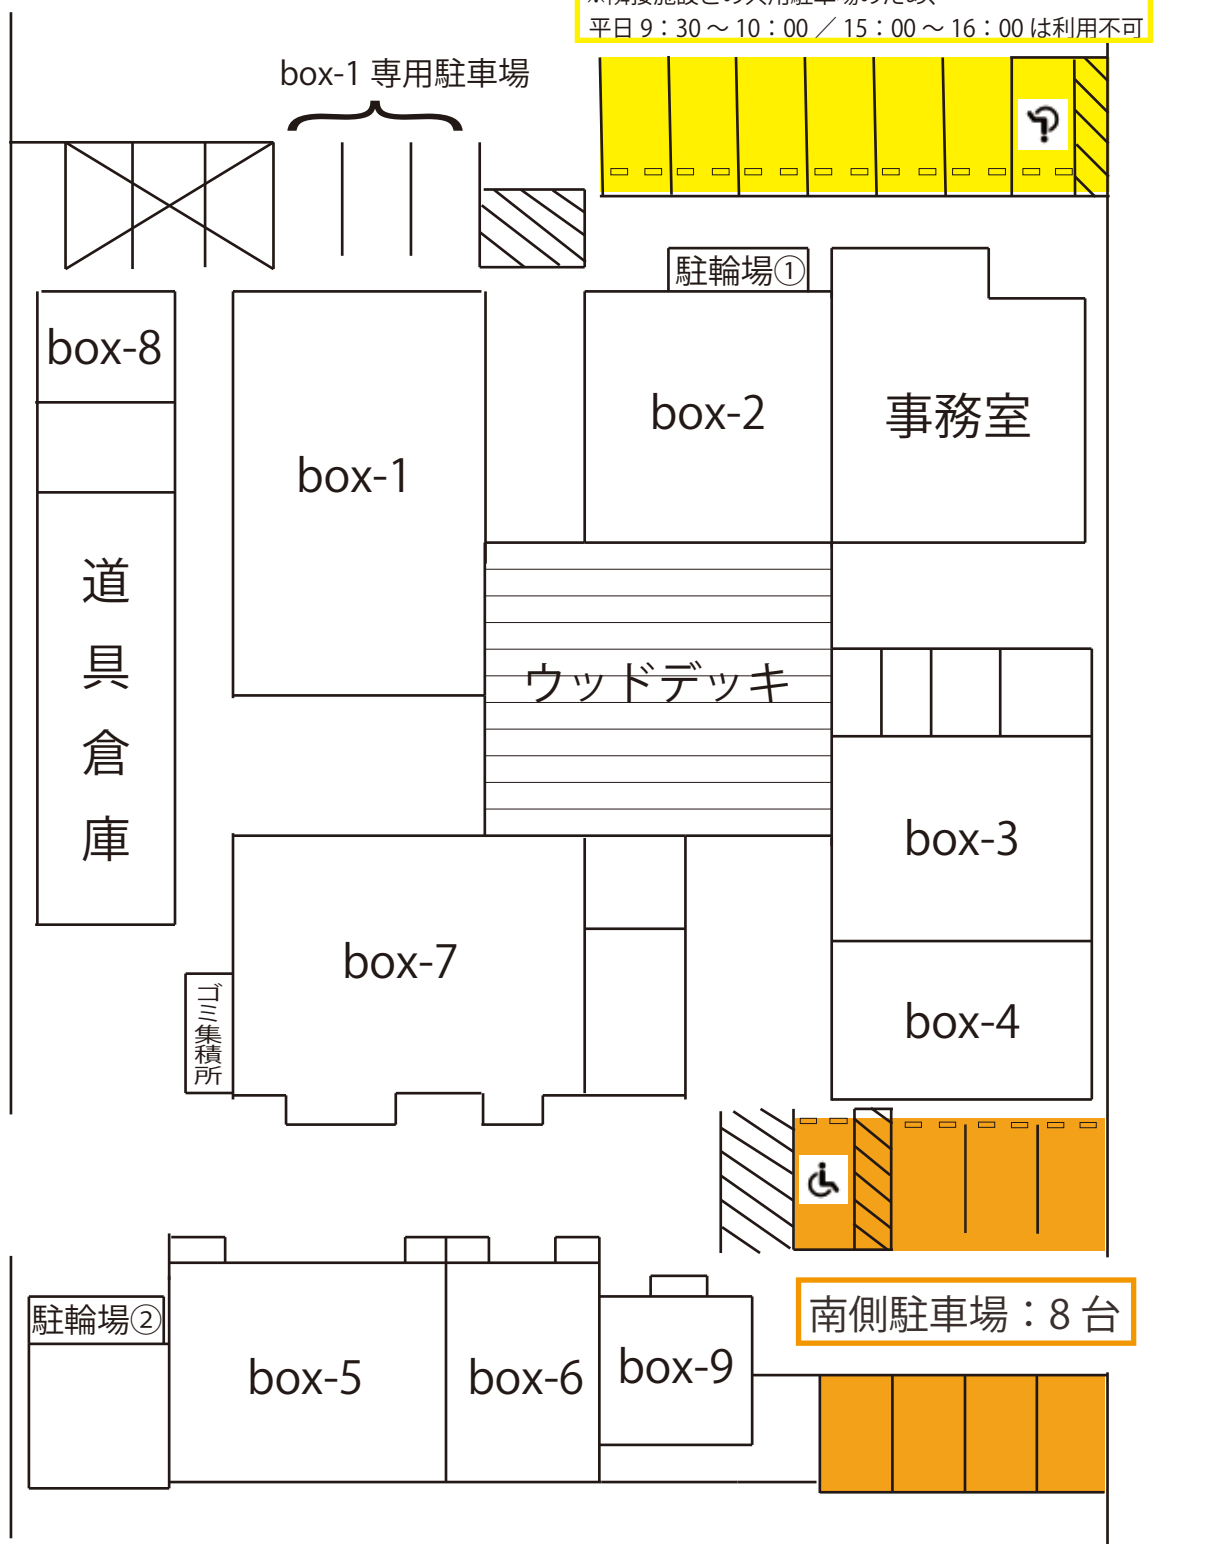

10-BOX 駐車場について

隣接施設との共有駐車場：7台

※隣接施設との共有駐車場のため、
平日 9:30～10:00 / 15:00～16:00 は利用不可

- 駐車台数に限りがございます。できるだけ公共交通機関でお越しください。
- 満車の場合は近隣のコインパーキングをご利用ください。
- 自転車、バイクでお越しの方は、所定の駐輪場へお停めください。