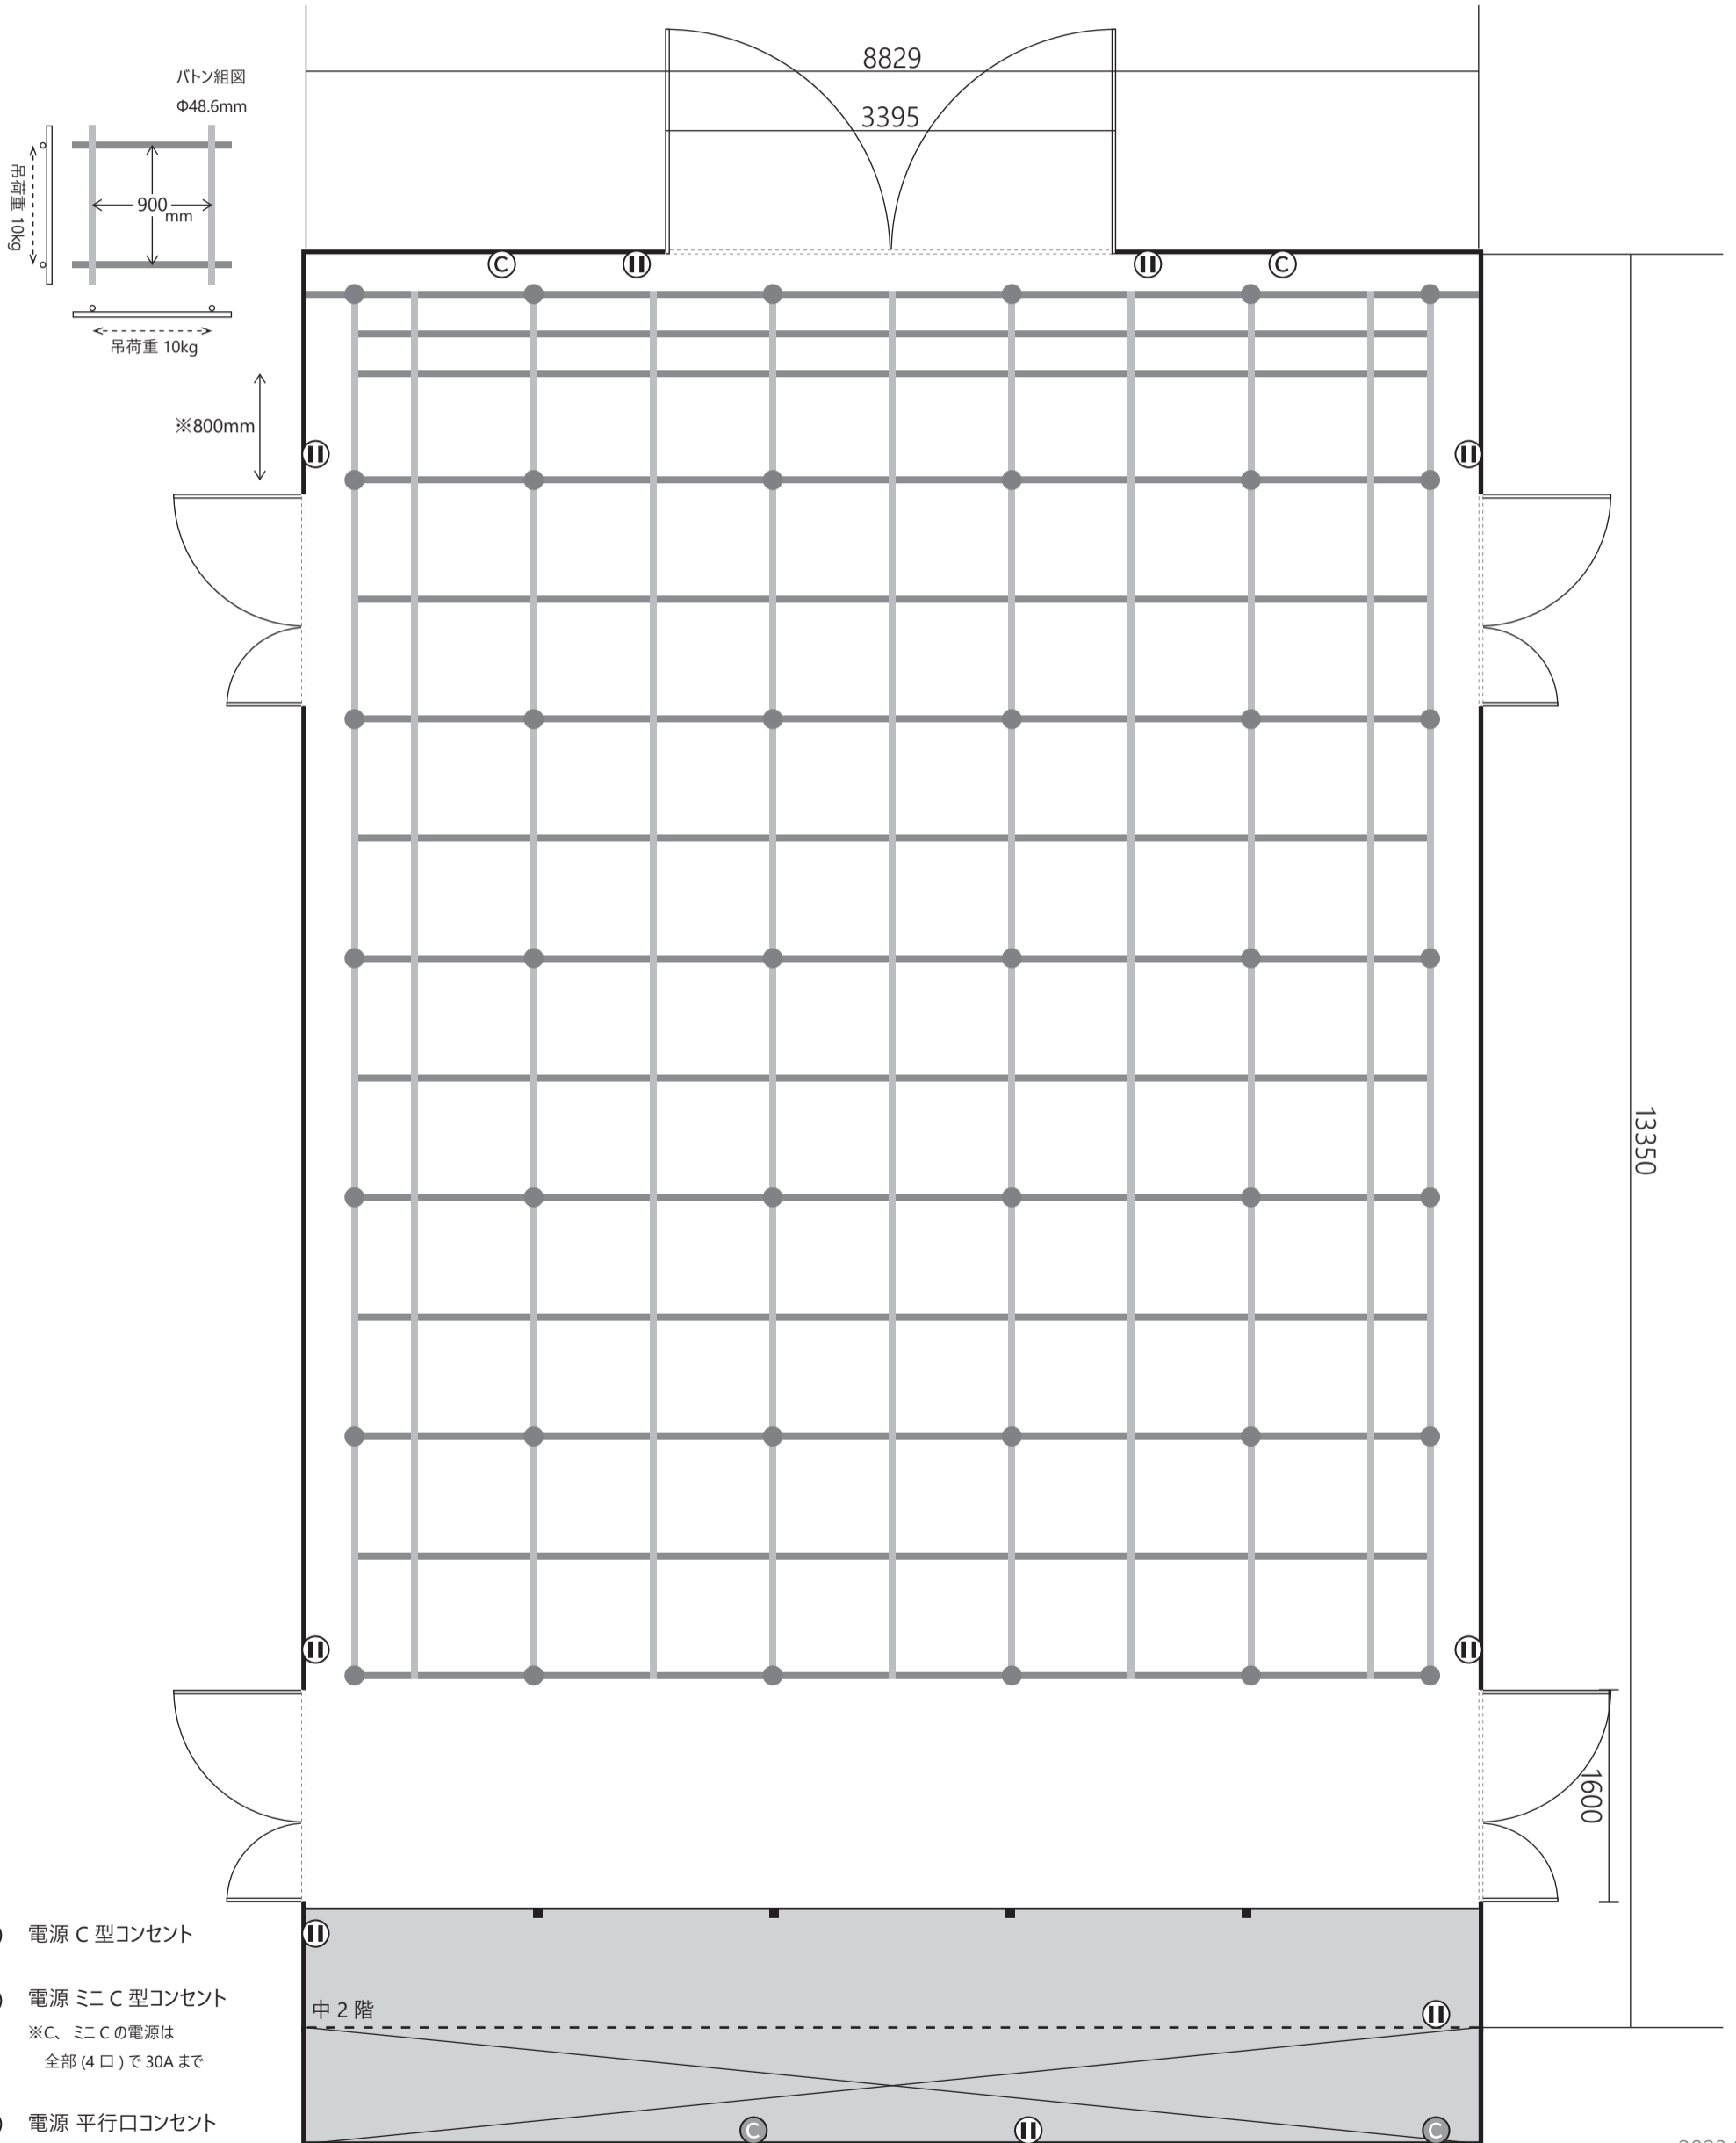

せんだい演劇工房 10-BOX box-1 バトン図 1/50 (A3)

会場	面積	117㎡
	間口	8829mm
	奥行	13350mm
	天上高	4370mm
	バトン高	4000mm

搬入口	間口	3400mm
	高さ	2945mm

利用日時

年 月 日 : から
年 月 日 : まで

公演名

団体名

担当者名

連絡先

- 電源 C 型コンセント
- 電源 ミニ C 型コンセント
※C、ミニCの電源は全部(4口)で30Aまで
- 電源 平行口コンセント
- バトン吊り点