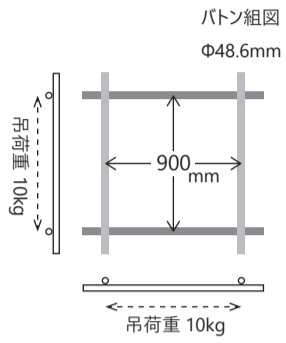

せんだい演劇工房 10-BOX box-1 バトン図 1/50 (A3)

会場	面積	117㎡
	間口	8829mm
	奥行	13350mm
	天上高	4370mm
	バトン高	4000mm

搬入口	間口	3400mm
	高さ	2945mm

利用日時

年 月 日 : から
年 月 日 : まで

公演名

団体名

担当者名

連絡先

- 電源 C 型コンセント
- 電源 ミニ C 型コンセント
※C、ミニCの電源は全部(4口)で30Aまで
- 電源 平行口コンセント
- バトン吊り点